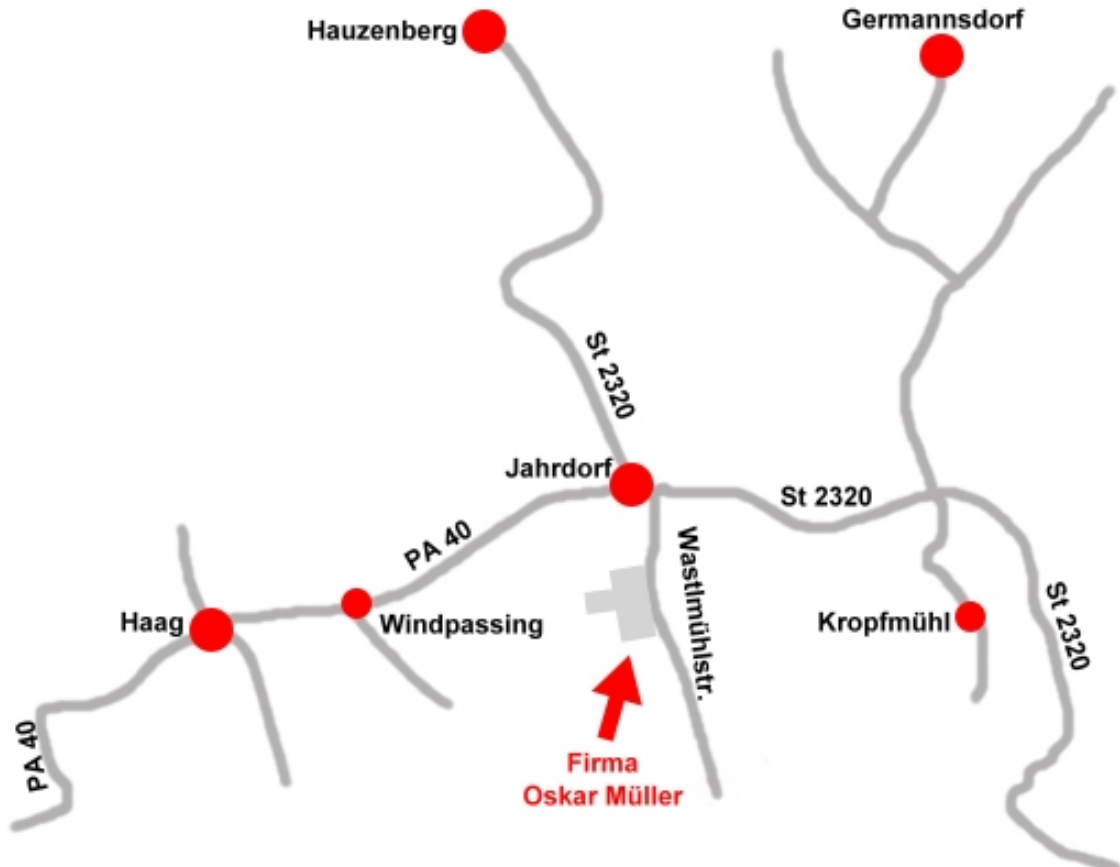

## So finden Sie uns

von Passau (PA 40) über Satzbach, Haag,  
Windpassing, nach Jahrdorf

von Passau über Satzbach, Hundsdorf,  
Lieblmühle, Wotzdorf, Hauenberg auf der St  
2320 weiter nach Jahrdorf

Firma Oskar Müller  
Spannabhebende Metallbearbeitung  
Wastmühlstr. 8  
Jahrdorf  
94051 Hauenberg  
Tel. 0049 (0) 85 86 / 96 85 – 0  
Fax: 0049 (0) 0 85 86 / 55 79

Kommend von der A 3 Deggendorf-Passau, an der Anschlussstelle Passau Nord (115) rechts abfahren, weiter auf der St 2125 / Schalterner Straße in Richtung Maierhof, halb links halten auf St 2125 in Richtung Passau, halb rechts halten auf B 12 in Richtung Passau. In Passau rechts abbiegen auf B 388 / Obernzeller Straße in Richtung Satzbach. Anschließend bei Löwmühle links auf die St 2132 in Richtung Satzbach abbiegen. Weiter Richtung Haag, vor Hundsdorf rechts abbiegen auf PA 40 in Richtung Haag. In Jahrdorf angekommen, rechts abbiegen auf die St 2320 / Furtstraße und nach ca. 130 m rechts abbiegen in die Wastmühlstraße.